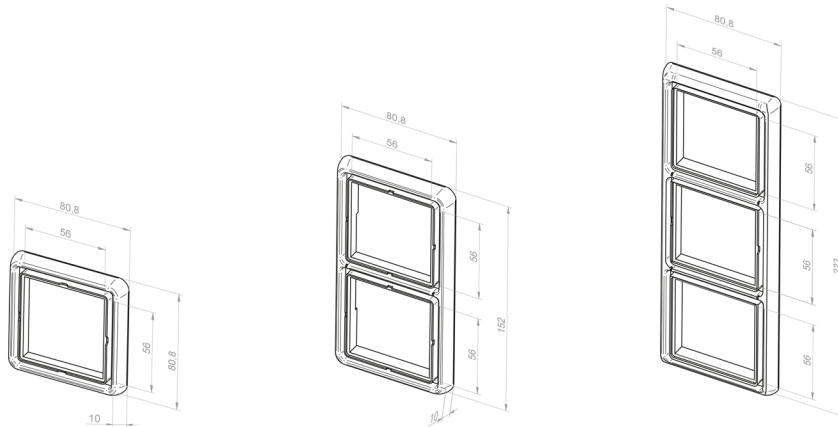

Rahmen für ProLine-Steuergeräte

Rahmen Jung CD 500

Artikel-Nummer	Rahmen 1-fach	Rahmen 2-fach	Rahmen 3-fach	alpinweiß	weiß
14 803.3901	•			•	
14 803.4001	•				•
14 803.4201		•		•	
14 803.4301		•			•
14 803.4501			•	•	
14 803.4601			•		•